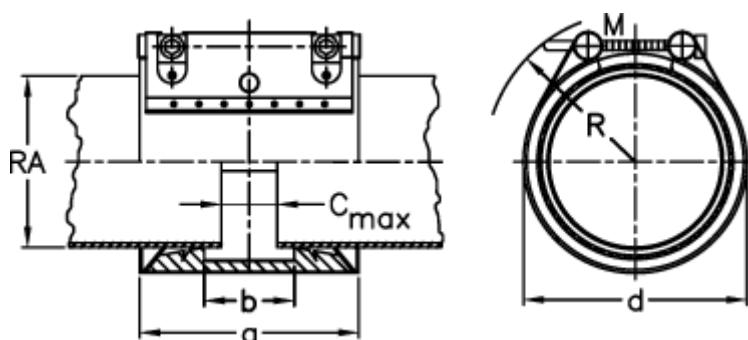

Varenummer: 025748200219  
Beskrivelse: Norma Connect rørkobling  
GRIP E W4 Ø=219,1 EPDM, 10 bar

## Mål

a	= 140	RA min-RA max = 216,9-221,3
b	= 66.8	Vægt pr stk. = 5.9
C max med båndindlæg	= 35	
d	= 249	
M (Skrue)	= M16	
Nominelt tryk (bar)	= 10	
R	= 155	
RA	= 219.1	